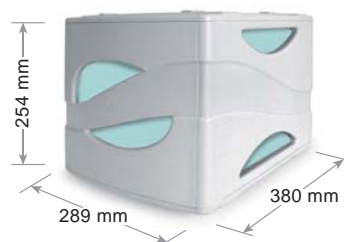

Italian quality & style

KEEP COLOUR

pastel

ref. 15P4PPAS...

CASSETTI INFRANGIBILI
UNBREAKABLE DRAWERS
TIROIRS INCASSABLE

Cassettiera Keep Colour Pastel Drawer cabinet - Bloc tiroir

4 cassetti infrangibili a scorrimento silenzioso, blocco di fine corsa, foro sulla base per una presa agevole dei documenti, etichette e portaetichette forniti. Formato utile del cassetto cm 25 x 32 x 5 h. Accostabili e sovrapponibili stabilmente. Piedi antiscivolo e antigraffio per la base. Confezione singola e imballo da 2 pezzi.

4 drawers in unbreakable material with quiet operation, slide stop, hole on the base to facilitate withdrawal of documents, label supplied. Useful drawer size cm 25 x 32 x 5 h. The cabinets can be lined up or perfectly stacked. Non-slip and anti-scratch rubber feet. Individually packed with transparent film, in boxes of 2 pcs.

4 tiroirs en matériel incassable, coulissants silencieux et butée d'arrêt, trou de préhension pour saisir aisément les documents, étiquettes et portetiquettes fournies. Dimension utile interne du tiroir cm 25 x 32 x 5 h. Modulaire et superposition très stable. Livré avec patins antidérapants et anti-rayures. Conditionnés à l'unité avec film rétractable et après en PCB de 2 pcs.