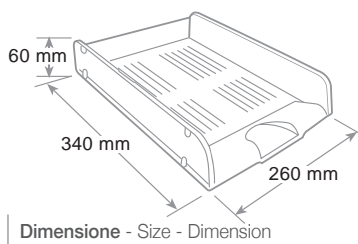

Confezionato in scatola espositore con apertura a strappo
Packaged in a tear-open display box
Boîte presentoir avec ouverture prédécoupée