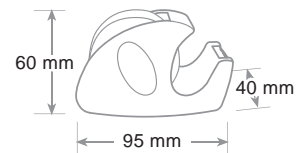

For adhesive tape mt 33 x mm 19. Tape cutter in metal. One roll of
hight quality adhesive tape included. Available with self-service card
or in display of 24 pcs.

Pour ruban adhesive mt 33 x mm 19. Lame de coupe en métal. Rouleau
de ruban adhésif de haute qualité inclus. Disponible avec cartonnette
self-service ou en présentoir de 24 pcs.