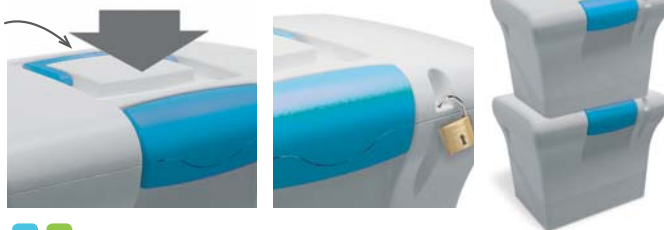

Valigetta Smile Mobile suspension file case - Mallette

Maniglia a scomparsa
Carry handle lodge
Poignée rétractable

BL V colori opachi - mat colors - colori opaques

ref.	colore/color/ couleur	8003438...	pz/pcs
170GR BL	azzurro / light blue / bleu clair	...008145	2
170GR V	verde / green / vert	...008152	2

Disponibile anche in pall-box (vedi listino prezzi)
Available also in pall-box (see price list) - Disponible également en pall-box (voir liste des prix)

accessori - accessories - accessoires

10 cartelline di ricambio formato A/4
Refill pack of 10 A/4 suspension files
10 dossiers de remplacement format A/4

170CART	avana / havana	...008817	1/20