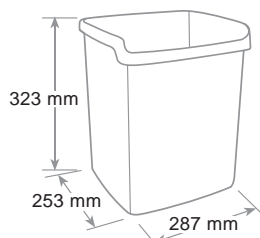

Dimensione - Size - Dimension