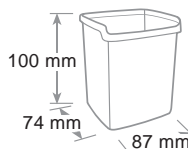

Dimensione - Size - Dimension

SCATOLA ESPOSITORE - DISPLAY - PRESENTOIR

colori opachi assortiti - matt colors assorted - couleurs opaques assortis

ref.	colore/color/ couleur	8003438...	pz/pcs
8111ESP	9 pz col. assortiti / 9 pcs col. ass.	...016799	1/4 display

Art. singolo/Each article/Art. à l'unité : EAN 8003438 016805