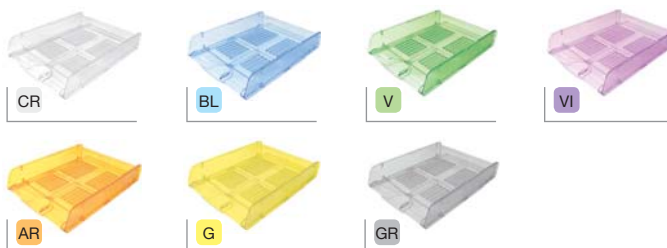

colori trasparenti - transparent colors - couleurs transparentes

ref.	colore/color/ couleur	8003438...	pz/pcs
TR25310 CR	cristallo / cristal / cristal	...125361	10
TR25310 BL	azzurro / light blue / bleu clair	...125330	10
TR25310 V	verde / green / vert	...125347	10
TR25310 VI	viola / violet / violet	...125378	10
TR25310 AR	arancio / orange / orange	...725318	10
TR25310 G	giallo / yellow / jaune	...253217	10
TR25310 GR	grigio / grey / gris	...325310	10