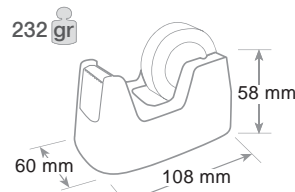

Dimensione - Size - Dimension

articolo / items / article			inner		master
ref.	colore/color/couleur	Barcode	pz/pcs	Barcode	pz/pcs
441AS	col.ass. B V TU	8007024 503830	12	8007024 503885	72