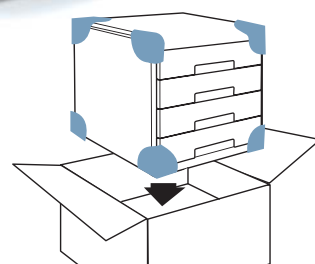

NUOVA SCATOLA
PROTEZIONE EXTRA
NEW BOX EXTRA PROTECTION

Cassettiere Mydesk Drawer cabinet - Bloc tiroir

Cassetti scorrimento silenzioso, blocco di fine corsa. Accostabili e sovrapponibili con stabilità grazie alle corsie integrate. Abbinamento di superfici lucide e satinato.

Drawers with quiet operation and slide stops. The cabinets can be lined up or perfectly stacked thanks to built-in lugs. Combination of polished and satin surfaces.

Tiroirs coulissants silencieux et butée d'arrêt. Modulaire et superposition très stable grâce à des ergots. Décor contrasté mat et brillant.