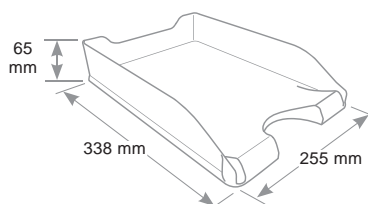

Dimensione - Size - Dimension