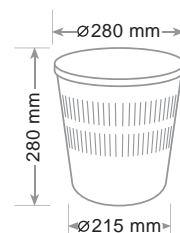

Unbreakable material. 12 litre capacity - round and openwork model. Smooth internal surface to facilitate cleaning. Shape to allow stacking and save space during transport.

Matériel incassable. Capacité 12 litres - forme ronde avec les côtés ouverts. Surface lisse interne pour faciliter le nettoyage et jeter facilement les papiers. Empilable pour économiser espace lors du transport.