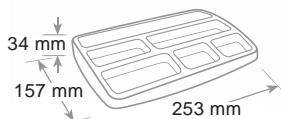

Dimensione - Size - Dimension