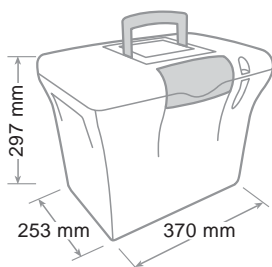

Dimensione - Size - Dimension

Cassettiera Smile Drawer cabinet - Bloc tiroir

4 cassetti infrangibili a scorrimento silenzioso, blocco di fine corsa, foro sulla base per una presa agevole dei documenti, etichette e portaetichette forniti. Formato utile del cassetto cm 25 x 32 x 5 h. Accostabili e sovrapponibili stabilmente. Piedi antiscivolo e antigraffio per la base. Confezione singola e imballo da 2 pezzi.