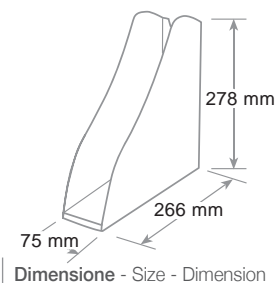

Dimensione - Size - Dimension