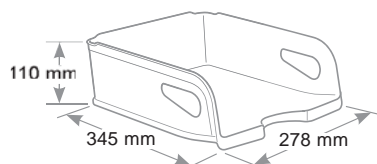

Dimensione - Size - Dimension

CR

BL

N

ref.	colore/color/couleur	8003438...	pz/pcs
TR18MAXCR	cristallo / cristal / cristal	...023476	6
TR18MAXBL	azzurro / light blue / bleu clair	...023483	6
18MAXN	nero / black / noir	...023490	6