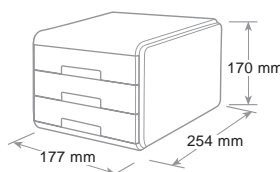

Dimensione - Size - Dimension