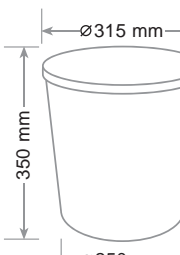

Dimensione-Size-Dimension

colori opachi - mat colors - couleurs opaques

ref.	colore/color/ couleur	8003438...	pz/pcs
4114 N	nero / black / noir	...041432	10
4114 A	blu / blue / bleu	...041388	10