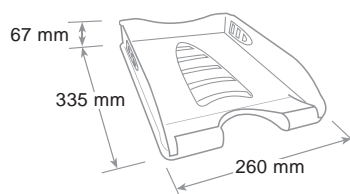

Dimensione - Size - Dimension