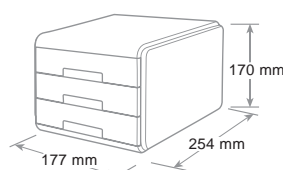

MINI

Cassettiere Keep Colour Pastel Drawer cabinet - MINI Bloc tiroir

Cassetti scorrimento silenzioso, blocco di fine corsa. Accostabili e sovrapponibili con stabilità grazie alle corsie integrate. Abbinamento di superfici lucide e satiniate.

Drawers with quiet operation and slide stops. The cabinets can be lined up or perfectly stacked thanks to built-in lugs. Combination of polished and satin surfaces.

Tiroirs coulissants silencieux et butée d'arrêt. Modulaire et superposition très stable grâce à des ergots. Décor contrasté mat et brillant.

Dimensione - Size - Dimension