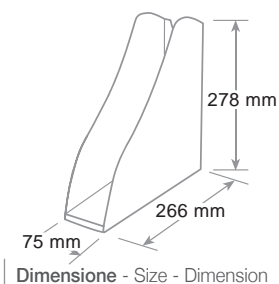

Portariviste Mydesk Magazine file holder - Porte revues

Ideale per archiviare riviste, cataloghi, cartelline. Le aperture sul dorso permettono di intravedere il contenuto. La soglia anteriore molto bassa permette di estrarre con facilità i documenti dall'archivio. Abbinamento di superfici lucide e satinare.

Ideal to achieve magazines, catalogues and dossier. The content can be clearly seen, the open front making it possible to extract archived material with ease. Combination of polished and satin surfaces.

Idéal pour ranger les magazines, catalogues, dossiers. La forme et les ouvertures à l'arrière permettent d'entrevoir le contenu et le seuil avant très bas facilite la saisie des documents. Décor contrasté mat et brillant.

ref. 7118...