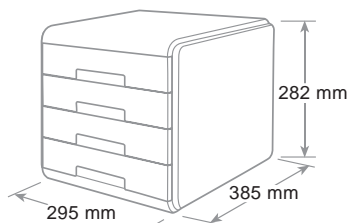

Dimensione - Size - Dimension

B N V TU colori opachi - mat colors - couleurs opaques

ref.	colore/color/couleur	8003438...	pz/pcs

18P4P B	bianco / white / blanc	...015013	1
18P4P N	nero / black / noir	...014986	1
18P4P V	verde / green / vert	...015006	1
18P4P TU	turchese / turquoise	...014993	1