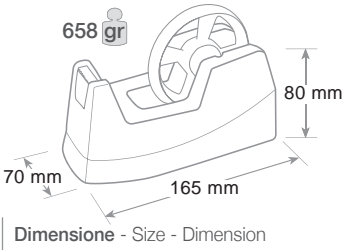

Dimensione - Size - Dimension

Supplied in a print individual box
Fourni en boîte imprimée individuelle