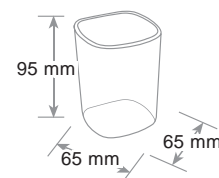

ref. 65510PAS...

INFRANGIBILE
UNBREAKABLE-INCASSABLE

Portacorrispondenza Keep Colour Pastel Letter tray - Corbeille à courrier

Materiale infrangibile. Per fogli formato A4 fino a cm 23 x 32. Sovrapponibile diritto o a scalare. Invito centrale per facilitare la presa dei documenti. Sede per etichetta identificativa. Confezionato in scatola espositore con apertura a strappo.

Made of unbreakable shock-resistant material. Takes A4 documents and sheets up to cm 23 x 32. Can be stacked vertically or in steps, remaining stable. Curved tray front for easy removal of documents. Tab area for label application. Packaged in a tear-open display box.

Matériel incassable. Accepte le format A4 et jusqu'à cm 23 x 32. Empilable en vertical ou à échelle. Ouverture à l'avant pour une bonne saisie des documents. Emplacement pour étiquette. Boîte presentoir avec ouverture prédécoupée.

BL V G VI

colori opachi - mat colors - couleurs opaques

ref.	colore/color/ couleur	8003438...	pz/pcs
65510PASBL	azzurro / light blue / bleu	...023032	10
65510PASV	verde / green / vert	...023049	10
65510PASG	giallo / yellow / jaune	...023056	10
65510PASVI	lilla / lilac / lilas	...023063	10
65510PASAS	col. ass.	vedi ean col.	10

Dimensione - Size - Dimension

SCATOLA ESPOSITORE 12 PZ.
DISPLAY 12 PCS - PRESENTOIR 12 PIECES

Ref. articolo	ean	Imb.
4111PASESP	8003438023216 (ean pz 8003438023230)	1/4

DISPLAY SOLO IN COLORI ASSORTITI

ref. 4111PASESP

Portapenne Pastel Pen holder - Pot à crayon

Grande capienza e stabilità sulla scrivania. - Large capacious, stable pen holder for the desk top. - Bonne contenance et très stable sur le bureau.