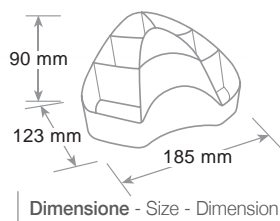

Multipot Mydesk Desk organizer - Multipot

Pratico e versatile sulla scrivania, per contenere penne e accessori vari. Finitura lucida.

Large capacious, stable pen holder for the desk top. Glossy finish.

Pratique et astucieux pour rassembler et ranger les accessoires de bureau. Finition brillante.

colori opachi - mat colors - couleurs opaques

ref.	colore/color/ couleur	8003438...	pz/pcs
7121 B	bianco / white / blanc	...014368	6
7121 N	nero / black / noir	...012500	6
7121 V	verde / green / vert	...014351	6
7121 TU	turchese / turquoise	...014375	6
7121AS	col. assortiti / col. ass.	...016713	6

colori trasparenti - transparent colors - couleurs transparent → pag. 140

Bacinella portaogetti Mydesk Desk organizer - Plumier de bureau

Divisori interni per organizzare gli accessori di cancelleria. La basetta è sovrapponibile al portacorrispondenza Mydesk. Fornita senza gli accessori di cancelleria raffigurati.

Internal dividers designed to contain stationery accessories. The organizer can be stacked on the letter tray My desk. Supplied without the stationery accessories shown in the photo.

Compartiments pour organiser les accessoires de papeterie. Le plumier est superposable à la corbeille a courrier Mydesk. Livré sans accessoires de papeterie représentés.

colori opachi - mat colors - couleurs opaques

ref.	colore/color/ couleur	8003438...	pz/pcs
8110 B	bianco / white / blanc	...015099	10
8110 N	nero / black / noir	...015068	10
8110 V	verde / green / vert	...015082	10
8110 TU	turchese / turquoise	...015075	10