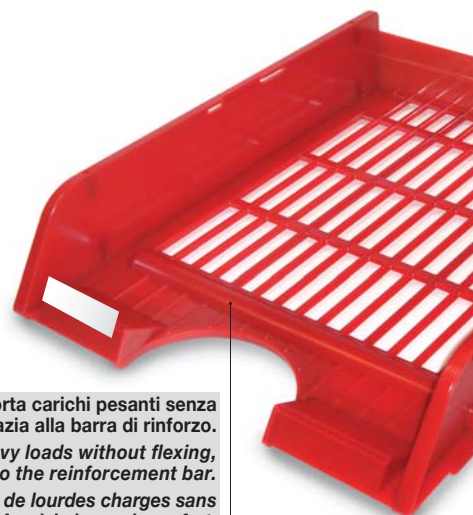

Sopporta carichi pesanti senza flettersi grazie alla barra di rinforzo.
It bears heavy loads without flexing, thanks to the reinforcement bar.
Il porte aussi de lourdes charges sans fléchir, grâce à la barre de renfort.