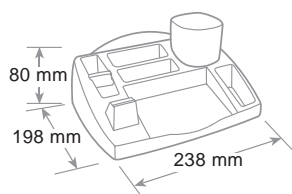

Dimensione - Size - Dimension

Desk organizer Oliver Desk organizer - Organiseur de bureau

Per contenere e organizzare gli accessori di cancelleria di uso quotidiano. Il portapenne può essere estratto dalla sede per ricavare un ulteriore vano. Sul retro comparto per alloggiare fogli e righe. Piedini antiscivolo per la base, antirumore e antigraffio. Fornito senza accessori di cancelleria raffigurati

Practical and rational offering easy access to all the standard stationery accessories. The pen holder can be removed from its housing to obtain a further compartment. Compartment for letter, rulers at the back. Non-slip, noise-reducing, anti-scratch feet. Supplied without the stationery accessories shown in the photo.

Pour rassembler et ranger les accessoires de bureau d'usage quotidien. Le pot à crayon peut être extrait de son siège pour gagner un compartiment en plus. Sur l'arrière emplacement pour feuilles et des règles. Patins antidérapants pour la base, anti-bruit et anti-rayures. Livré sans accessoires de papeterie représentés.