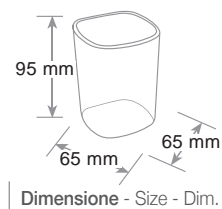

Portapenne Classic
Pen holder - Pot à crayon

Grande capienza e stabilità sulla scrivania. - Large capacious, stable pen holder for the desk top.
Bonne contenance et très stable sur le bureau.