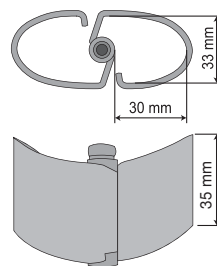

Dimensione - Size - Dimension

- Ogni anello supplementare allunga la vertebra di cm.5
- Each additional ring lengthens the vertebra of cm.5
- Chaque anneau supplémentaire allonge la vertèbre de cm.5