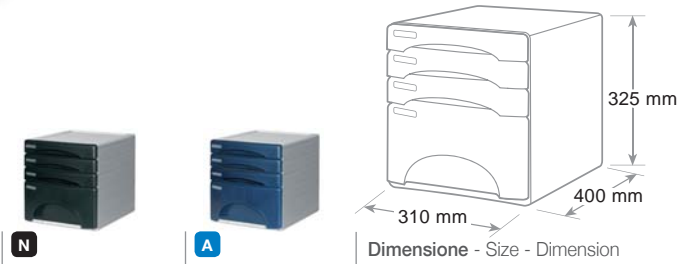

cassetti opachi - mat drawers - tiroirs opaques

ref.	colore/color/ couleur	8003438...	pz/pcs
13G PPPG N	nero / black / noir	...713346	1
13G PPPG A	blu / blue / blue	...713353	1