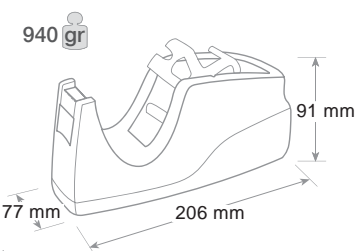

Dimensione - Size - Dimension

Supplied in a print individual box
Fourni en boîte imprimée individuelle