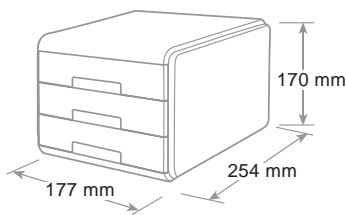

Dimensione - Size - Dimension