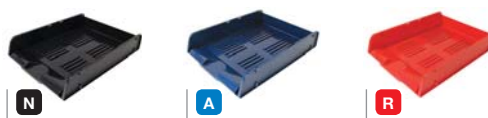

colori opachi - mat colors - couleurs opaques

25310 N	nero / black / noir	...225320	10
25310 A	blu / blue / bleu	...253187	10
25310 R	rosso / red / rouge	...253163	10