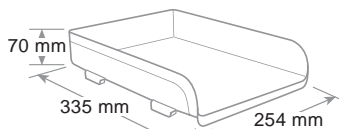

Dimensione - Size - Dimension

B N V TU

colori opachi - mat colors - couleurs opaques