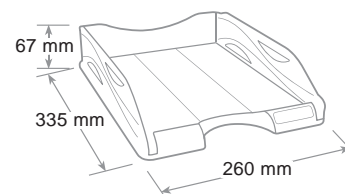

Dimensione - Size - Dimension