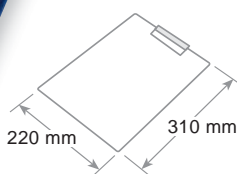

Dimensione - Size - Dimension

Portablocco Clip board Plaque à pince

Per fogli A4. Con pinza in metallo per fissare i fogli.

For A4 sheets. With metal clip to hold documents.

Accepte feuilles A4. Avec pince en metal pour fixer les feuilles.

colori opachi - mat colors - couleurs opaques

ref.	colore/color/couleur	8003438...	pz/pcs
2128 N	nero / black / noir	...800114	10
2128 A	blu / blue / blue	...001436	10
2128 R	rosso / red / rouge	...001443	10