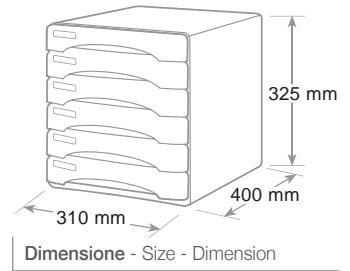

cassetti opachi - mat drawers - tiroirs opaques